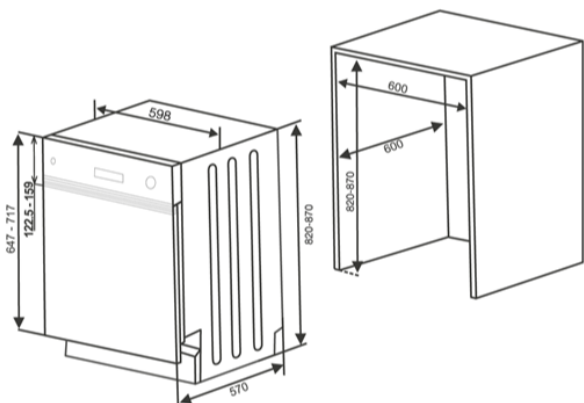

Více informací o produktu:

<https://www.klugecr.cz/cz/product/mycka-vestavna-kvd6011x>

Technologie

ECO Wash

Odložený start

Třetí horní police na příbory

Energetická třída A++

RP - Recyklační poplatek